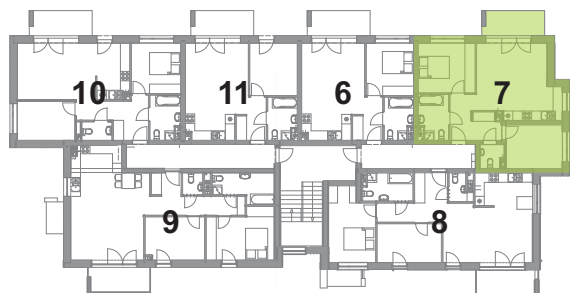

PRZYLESIE

- BUDYNEK B
- PIĘTRO I
- MIESZKANIE 7

balkon: 6,38m

B 7.1	komunikacja	7,28m <sup>2</sup>
B 7.2	pokój dzienny + aneks	23,10m <sup>2</sup>
B 7.3	pokój 1	11,47m <sup>2</sup>
B 7.4	łazienka	5,25m <sup>2</sup>
B 7.5	pokój 2	9,97m <sup>2</sup>
B 7.6	WC	2,18m <sup>2</sup>