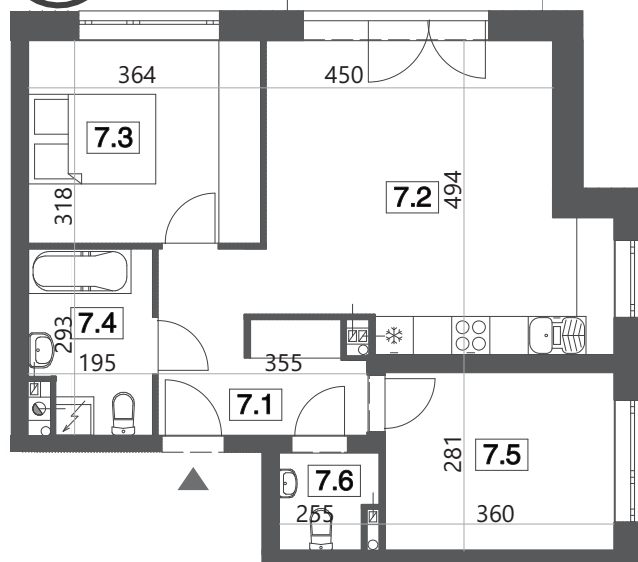

PRZYLESIE

- BUDYNEK B
- PIĘTRO I
- MIESZKANIE 7

balkon: 6,38m

B 7.1	komunikacja	7,28m <sup>2</sup>
B 7.2	pokój dzienny + aneks	23,10m <sup>2</sup>
B 7.3	pokój 1	11,47m <sup>2</sup>
B 7.4	łazienka	5,25m <sup>2</sup>
B 7.5	pokój 2	9,97m <sup>2</sup>
B 7.6	WC	2,18m <sup>2</sup>

59,25m<sup>2</sup>