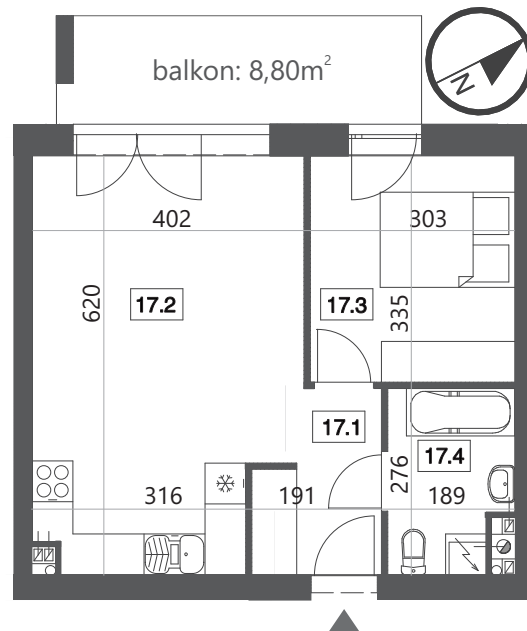

PRZYLESIE

- BUDYNEK B
- PIĘTRO II
- MIESZKANIE 17

B 17.1	komunikacja	4,39m ²
B 17.2	pokój dzienny + aneks	22,79m ²
B 17.3	pokój 1	10,08m ²
B 17.4	łazienka	4,70m ²

41,97m²

biuro@budhaus.com.pl

www.budhaus.com.pl