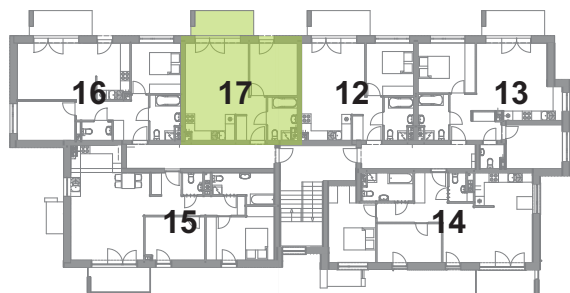

PRZYLESIE

- BUDYNEK B
- PIĘTRO II
- MIESZKANIE 17

B 17.1	komunikacja	4,39m ²
B 17.2	pokój dzienny + aneks	22,79m ²
B 17.3	pokój 1	10,08m ²
B 17.4	łazienka	4,70m ²

41,97m²

biuro@budhaus.com.pl

www.budhaus.com.pl