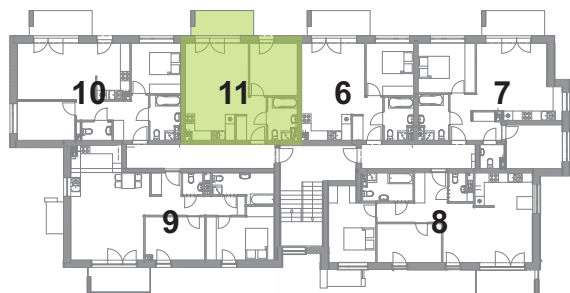

PRZYLESIE

- BUDYNEK B
- PIĘTRO I
- MIESZKANIE 11

B 11.1	komunikacja	4,39m ²
B 11.2	pokój dzienny + aneks	22,90m ²
B 11.3	pokój 1	10,08m ²
B 11.4	łazienka	4,80m ²

42,17m²