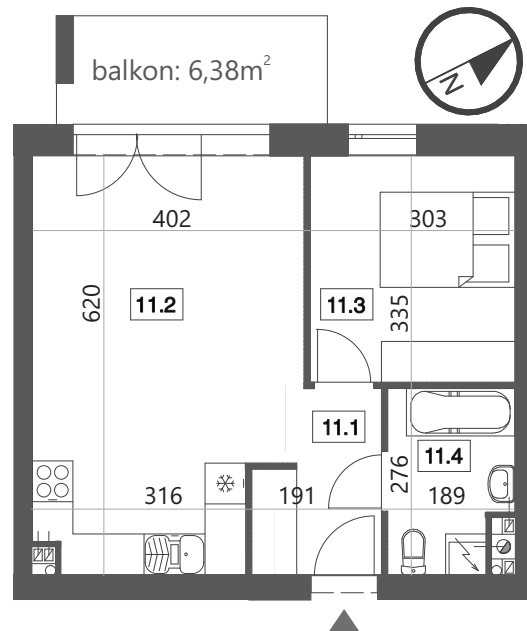

PRZYLESIE

- BUDYNEK B
- PIĘTRO I
- MIESZKANIE 11

B 11.1	komunikacja	4,39m ²
B 11.2	pokój dzienny + aneks	22,90m ²
B 11.3	pokój 1	10,08m ²
B 11.4	łazienka	4,80m ²

42,17m²