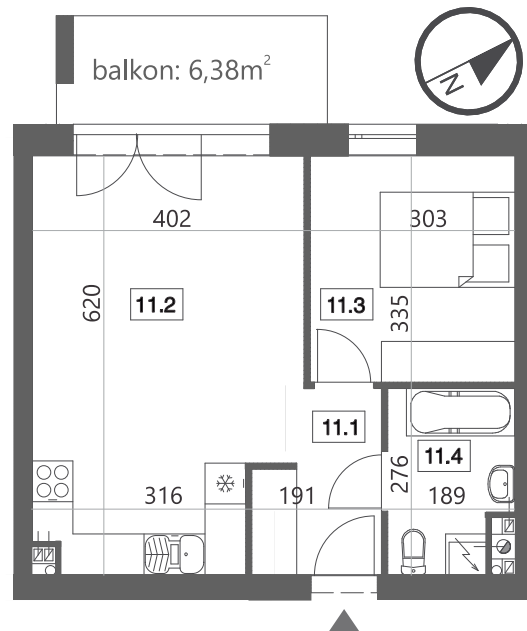

PRZYLESIE

- BUDYNEK A
- PIĘTRO I
- MIESZKANIE 11

A 11.1	komunikacja	4,39m ²
A 11.2	pokój dzienny + aneks	22,90m ²
A 11.3	pokój 1	10,08m ²
A 11.4	łazienka	4,80m ²

42,17m²