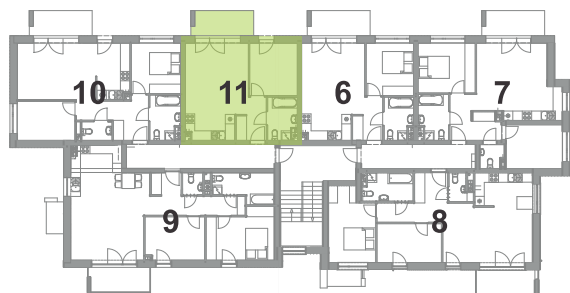

PRZYLESIE

- BUDYNEK A
- PIĘTRO I
- MIESZKANIE 11

A 11.1	komunikacja	4,39m ²
A 11.2	pokój dzienny + aneks	22,90m ²
A 11.3	pokój 1	10,08m ²
A 11.4	łazienka	4,80m ²

42,17m²